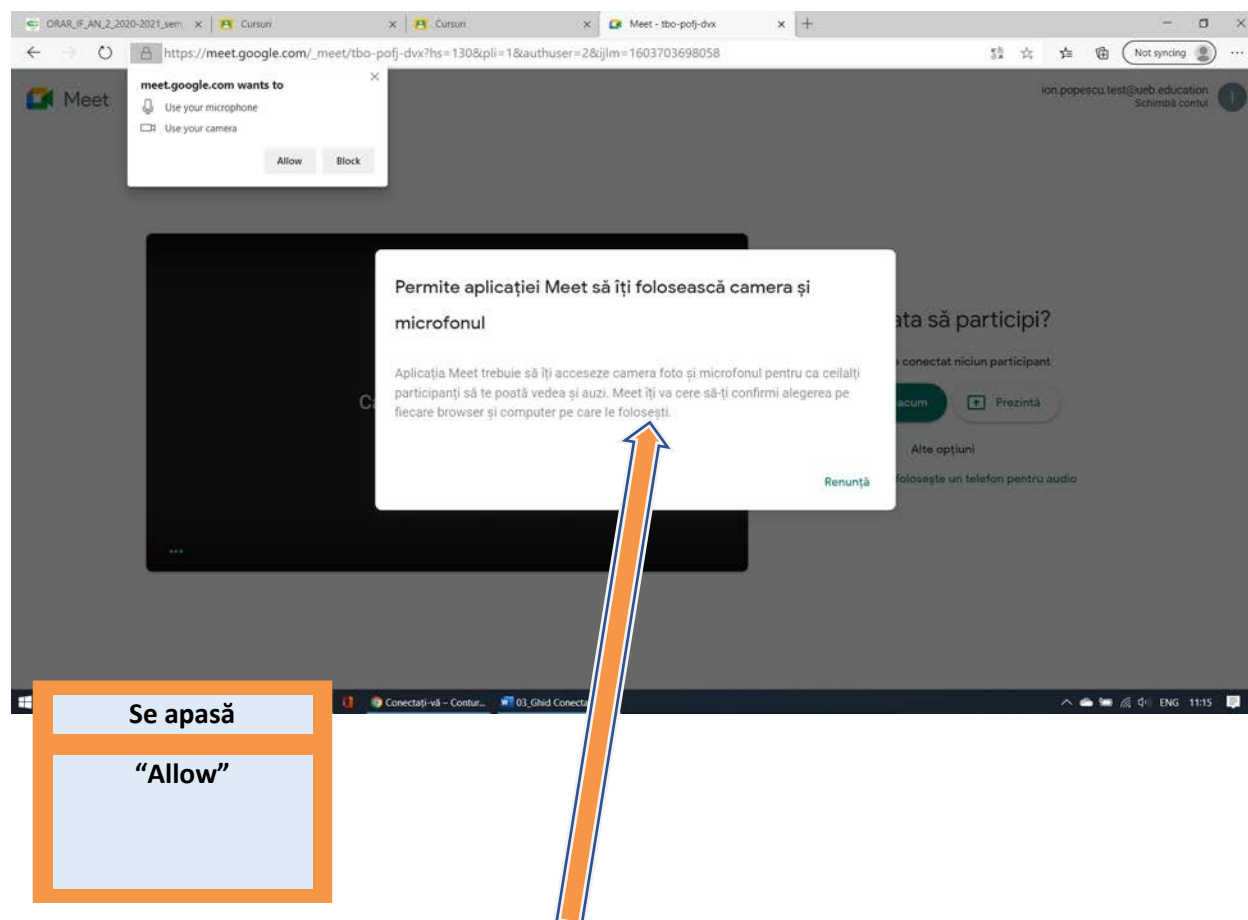

GHID DE UTILIZARE a aplicației GOOGLE MEET

Vă recomandăm să aveți acest ghid la îndemână atunci când utilizați pentru prima dată aplicația Google Meet.

Accesarea aplicației Google Meet

Pentru acces este necesară autentificarea pe bază de user și parolă de cont ueb.education.

Aplicația Google Meet se poate accesa prin intermediul browser-ului Google.

Varianta 1

Meet 11:13 • lun., 26 oct.

+ Începe sau participă la o întâlnire

Nimic programat astăzi

iasă
et"

Se apasă

“Începe sau participă la o întâlnire”

Se apasă
Participă acum

SUNTEȚI CONECTAT LA ÎNTÂLNIREA PE GOOGLE MEET!!!

Varianta 2

Google Meet

Întâlniri video premium. Acum gratuite pentru toată lumea.

Am reproiectat Google Meet, serviciul pe care l-am creat pentru întâlniri de companie în siguranță. Acum, este gratuit și disponibil pentru toată lumea.