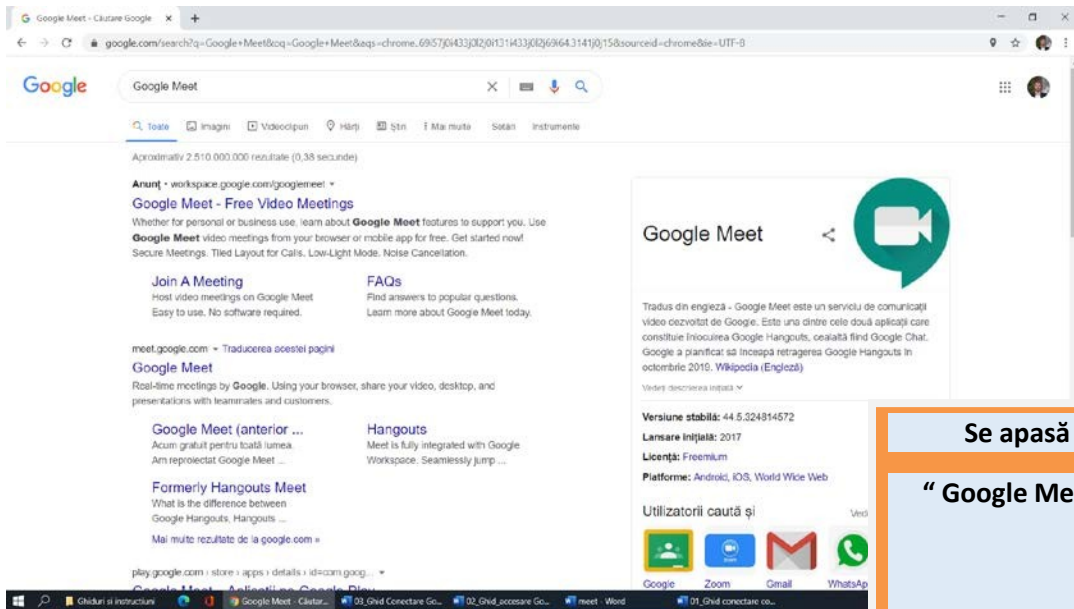

Aplicația Google Meet se poate accesa prin intermediul browser-ului Google.

Varianta 1

Meet 11:13 • lun., 26 oct.

+ Începe sau participă la o întâlnire

Nimic programat astăzi

iasă
et"

Se apasă

“Începe sau participă la o întâlnire”

Se apasă
Participă acum

SUNTEȚI CONECTAT LA ÎNTÂLNIREA PE GOOGLE MEET!!!

Varianta 2

Google Meet

Întâlniri video premium. Acum gratuite pentru toată lumea.

Am reproiectat Google Meet, serviciul pe care l-am creat pentru întâlniri de companie în siguranță. Acum, este gratuit și disponibil pentru toată lumea.