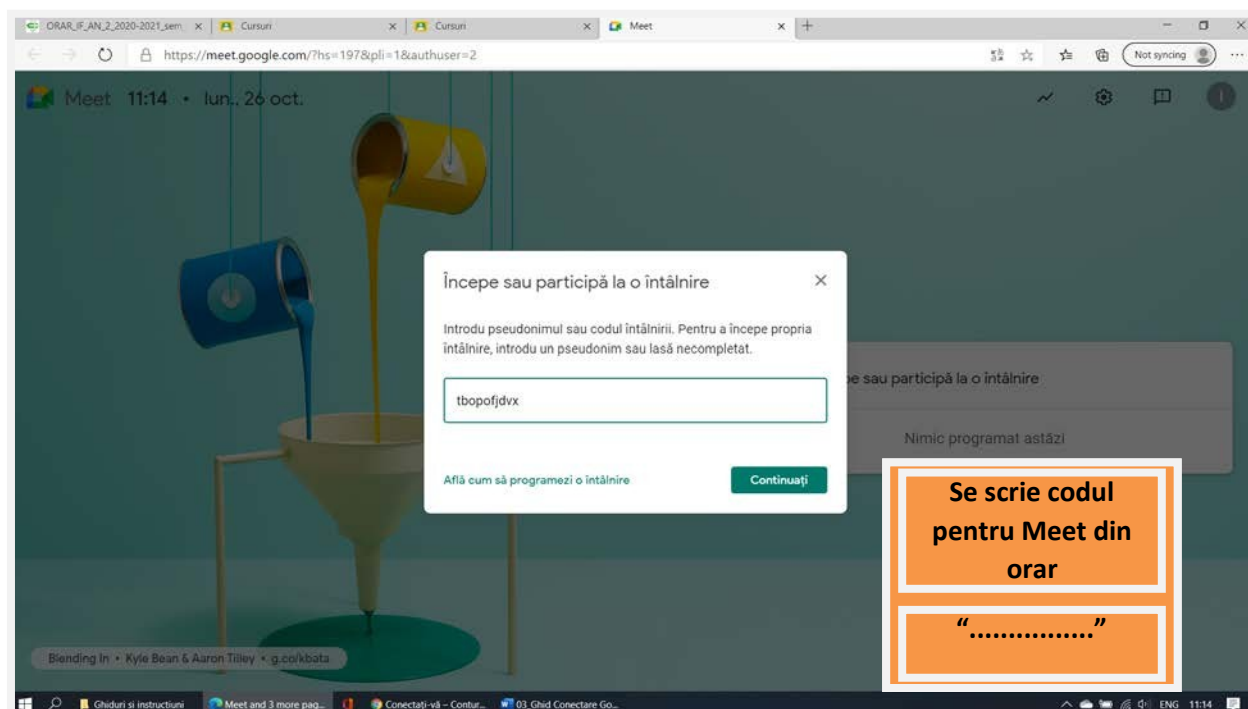

GHID DE UTILIZARE a aplicației GOOGLE MEET

Vă recomandăm să aveți acest ghid la îndemână atunci când utilizați pentru prima dată aplicația Google Meet.

Accesarea aplicației Google Meet

Pentru acces este necesară autentificarea pe bază de user și parolă de cont ueb.education.

Aplicația Google Meet se poate accesa prin intermediul browser-ului Google.

Varianta 1

Meet 11:13 • lun., 26 oct.

+ Începe sau participă la o întâlnire

Nimic programat astăzi

iasă
et"

Se apasă

“Începe sau participă la o întâlnire”

Se apasă
Participă acum

SUNTEȚI CONECTAT LA ÎNTÂLNIREA PE GOOGLE MEET!!!

Varianta 2

Google Meet

Întâlniri video premium. Acum gratuite pentru toată lumea.

Am reproiectat Google Meet, serviciul pe care l-am creat pentru întâlniri de companie în siguranță. Acum, este gratuit și disponibil pentru toată lumea.

Întâlnire nouă

Află mai multe despre Google Meet

Tastați aici pentru a căuta

Google Meet - Goo...

Se apasă
"Introdu un cod sau un link"

Google Meet

Întâlniri video premium. Acum gratuite pentru toată lumea.